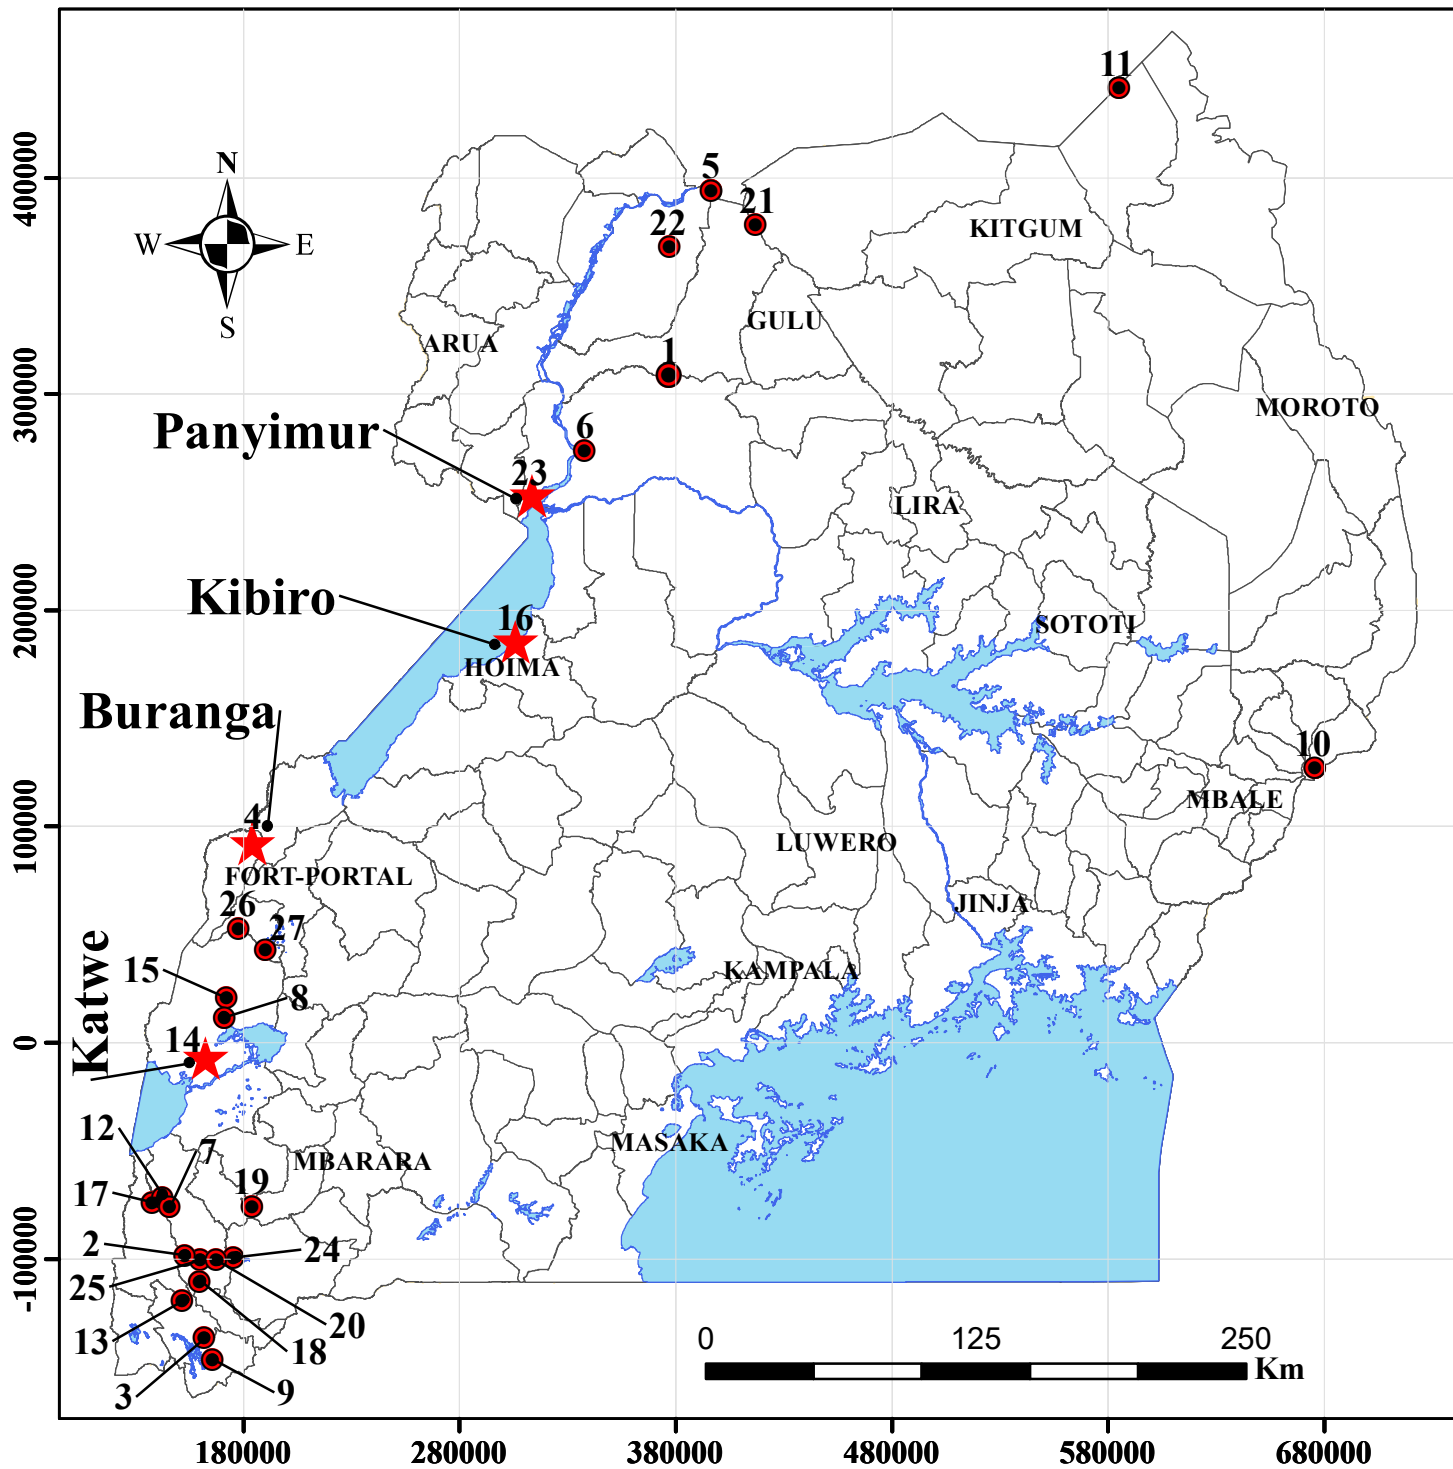

GEO THERMAL AREAS IN UGANDA

Legend

- 1 - Amuru
- 2 - Birara
- 3 - Bubale
- 4 - Buranga
- 5 - Elegu
- 6 - Got Apwoyo
- 7 - Ihimbo
- 8 - Kabuga
- 9 - Kagamba
- 10 - Kaitabosi
- 11 - Kanangarok
- 12 - Kanyinabarongo
- 13 - Karungu
- 14 - Katwe
- 15 - Kibenge
- 16 - Kibiro
- 17 - Kiruruma
- 18 - Kisiizi
- 19 - Kitagata
- 20 - Minera
- 21 - Okidi
- 22 - Pakele
- 23 - Panyimur
- 24 - Rubaare
- 25 - Rubabo
- 26 - Rwagimba
- 27 - Rwimi
- Geothermal Areas
- ★ Geothermal Prospects